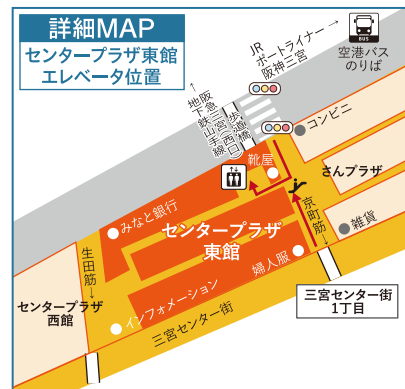

志水 功行 さん Noriyuki Shimizu ●中小企業診断士

文具メーカーの海外営業・海外駐在、日本製品の輸出専門商社の勤務によって、さまざまな国の小売・飲食などの経営手法などを学び、飲食・サービス業への経営支援に積極的に従事。創業・第二創業促進補助金の兵庫県事務局として、多くの創業希望者・創業者を支援している。

会場
三宮センタープラザ
東館6階
スペースアルファ三宮

アクセス
各線三宮駅から
徒歩約3分